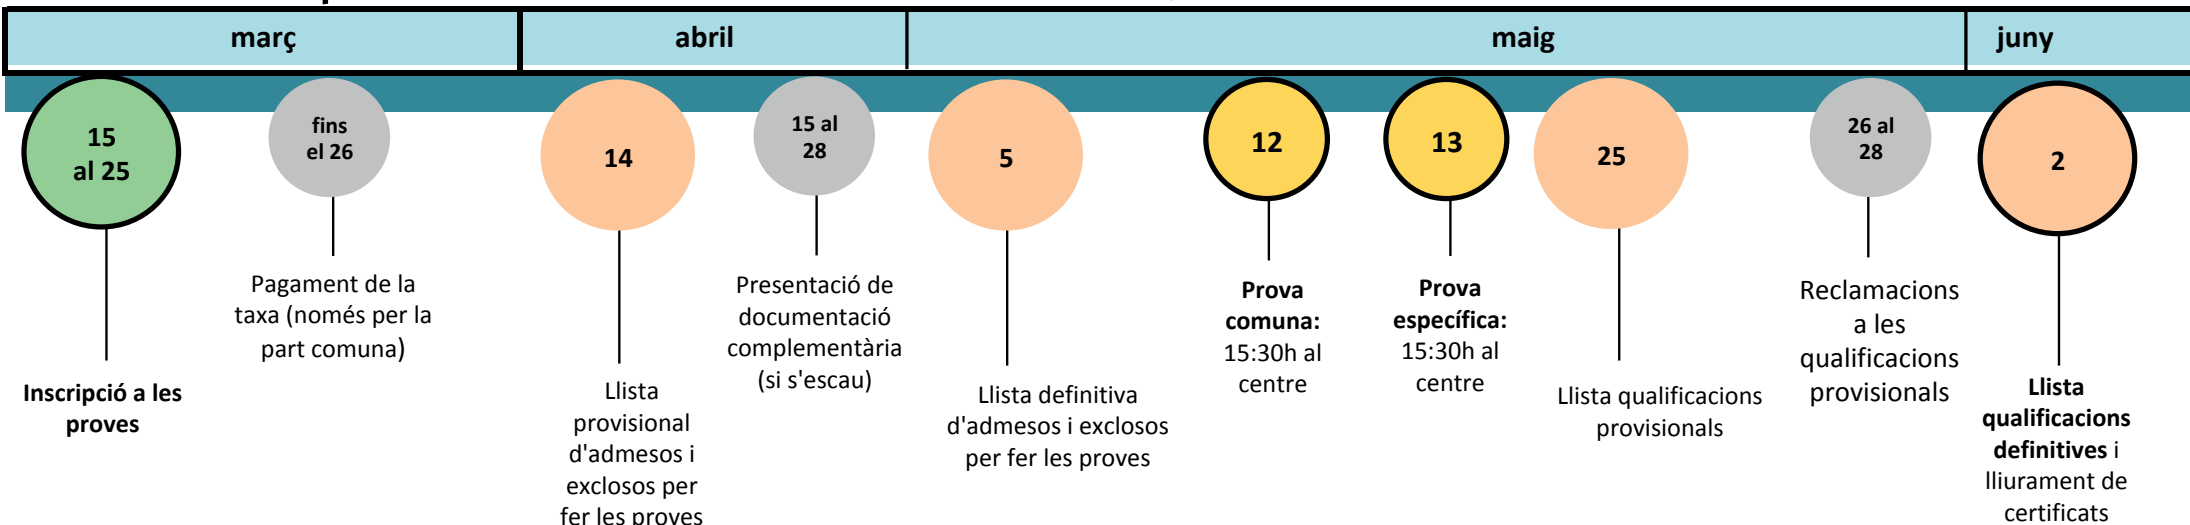

Ensenyaments artístics d'arts plàstiques i disseny

Cicles de grau superior: proves d'accés

Calendari de la prova d'accés 2021 (convocatòria ordinària)

PREINSCRIPCIÓ: del 25 al 31 de maig de 2021 (calendari per determinar)