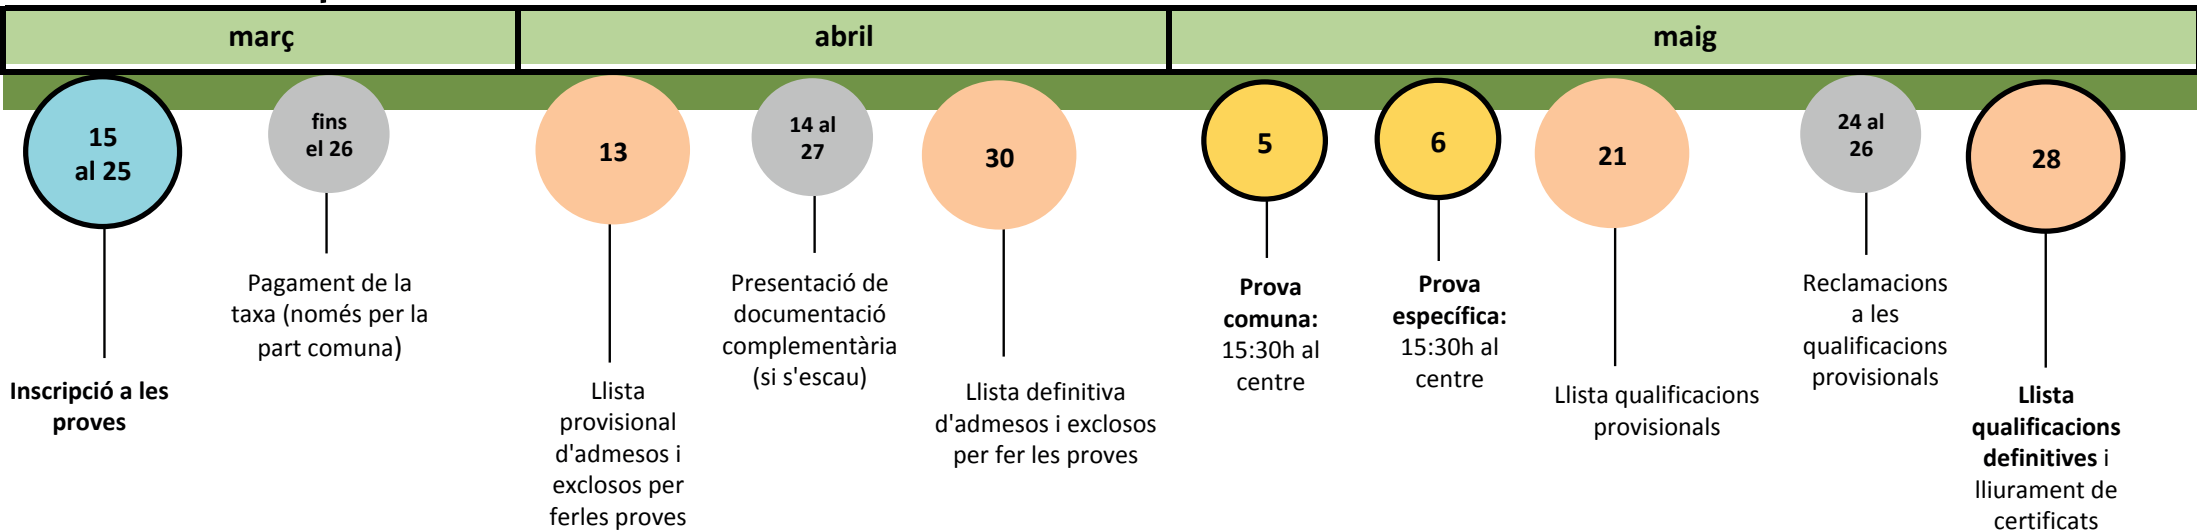

Ensenyaments artístics d'arts plàstiques i disseny

Cicles de grau mitjà: proves d'accés i preinscripció

Calendari de la prova d'accés 2021 (convocatòria ordinària)

PREINSCRIPCIÓ: de l'11 al 17 de maig de 2021 (calendari per determinar)